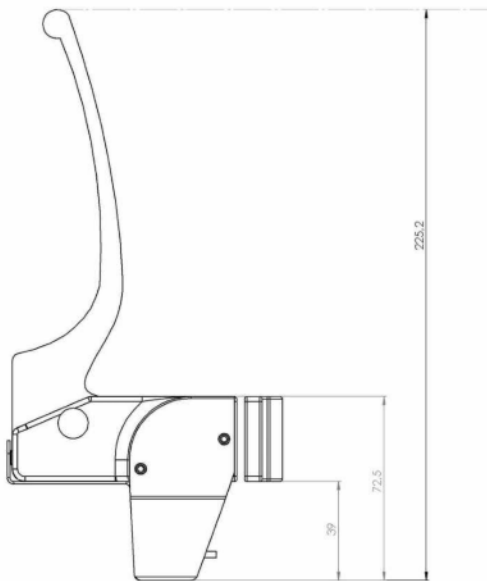

Omschrijving

Knijpgas die het traditionele draaigas vervangt. Door de gashandel harder of zachter in te knijpen kan je de snelheid regelen.