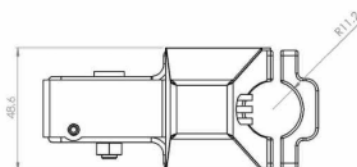

Omschrijving

Knijpgas die het traditionele draaigas vervangt. Door de gashandel harder of zachter in te knijpen kan je de snelheid regelen.